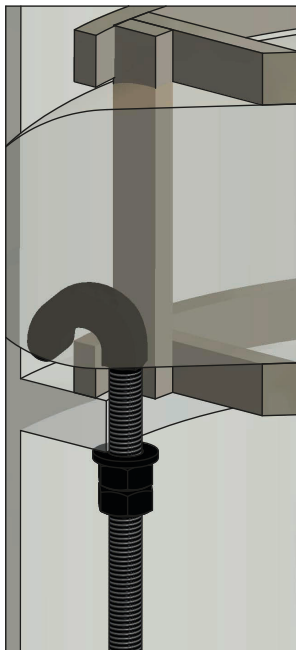

# Abscheidersysteme Droplet Separators

Zubehör / Accessories

## Demister Typ DA Wire Mesh

Randbefestigung  
Edge mounting

Hakenschraube zur Randbefestigung  
Hook screw für edge mounting

## Tropfenabscheider TYP TAH Drift Eliminator

Randbefestigung  
Edge mounting