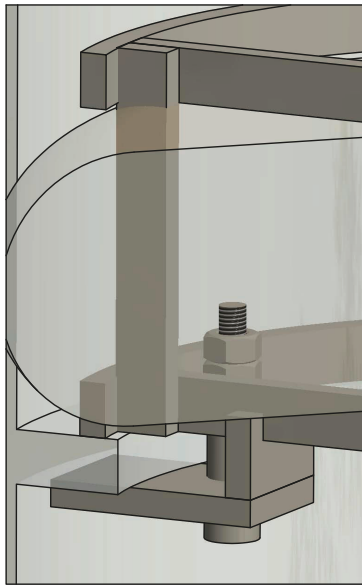

# Abscheidersysteme Droplet Separators

Zubehör / Accessories

## Demister Typ DA Wire Mesh

Randbefestigung  
Edge mounting

Hakenschraube zur Randbefestigung  
Hook screw für edge mounting

## Tropfenabscheider TYP TAH Drift Eliminator

Randbefestigung  
Edge mounting